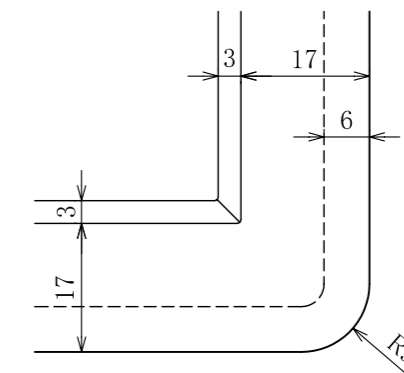

No.	日付	改訂内容	担当
△	.....		.
△	- -		
△	- -		

平面図 S=(1/10)

A-A断面 S=(1/1)

B-B断面 S=(1/1)

C部詳細図 S=(1/1)

図題		営業	検図	作図
SFBカウンター				大城
製品名	縮尺	提出日		
SFBカウンター 6t	1/10,1/1	年 月 日		
		作成日		
		2007年 11月 26日		
吉本産業株式会社			図番	AB-030909a (DD-030909a)