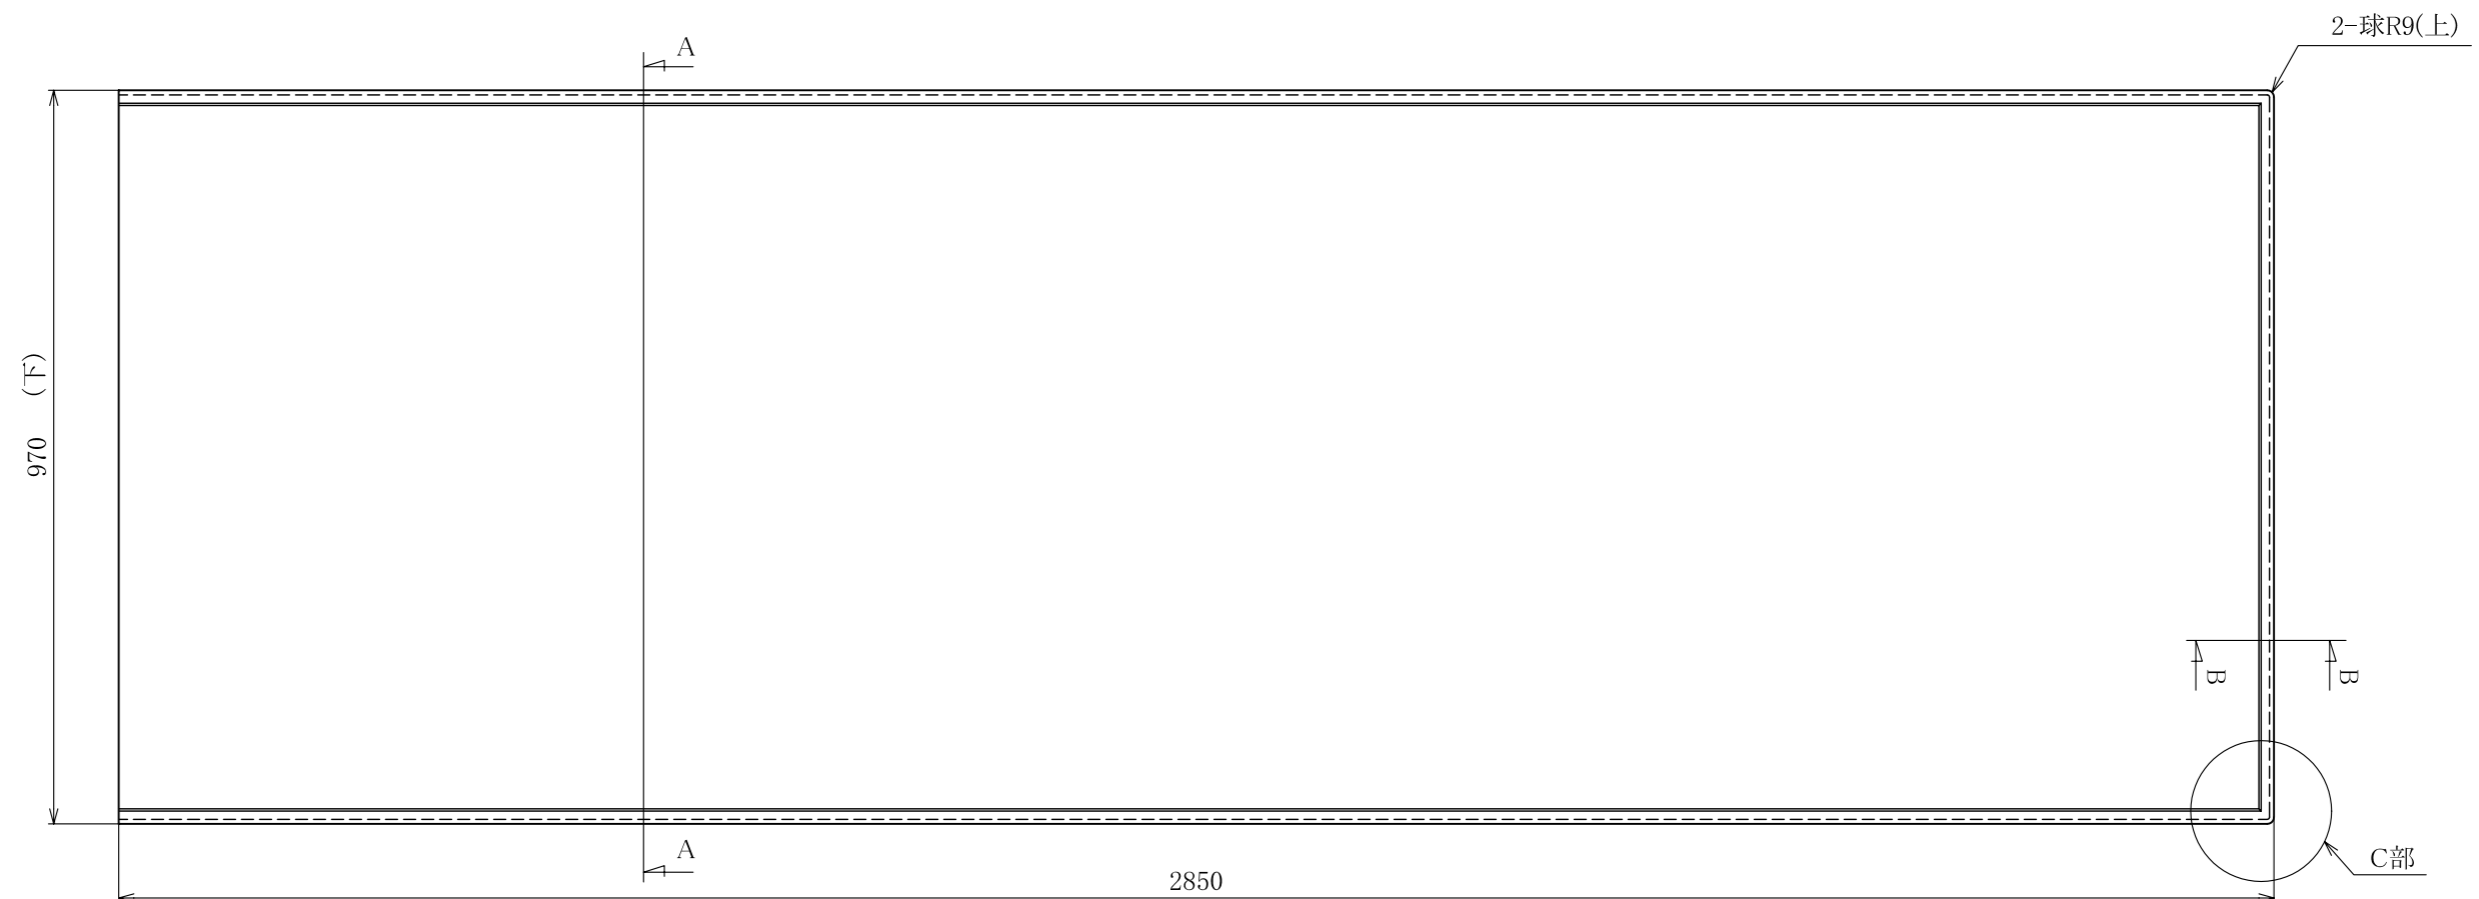

No.	日付	改訂内容	担当
△	.....		.
△	- -		
△	- -		

平面図 S=(1/10)

A-A断面 S=(1/1)

B-B断面 S=(1/1)

C部詳細図 S=(1/1)

図題		営業	検図	作図
SFBカウンター				大城
製品名	縮尺	提出日		
SFBカウンター 6t	1/10,1/1	年 月 日		
		作成日		
		2007年 11月 26日		
吉本産業株式会社			図番	AB-030909a (DD-030909a)