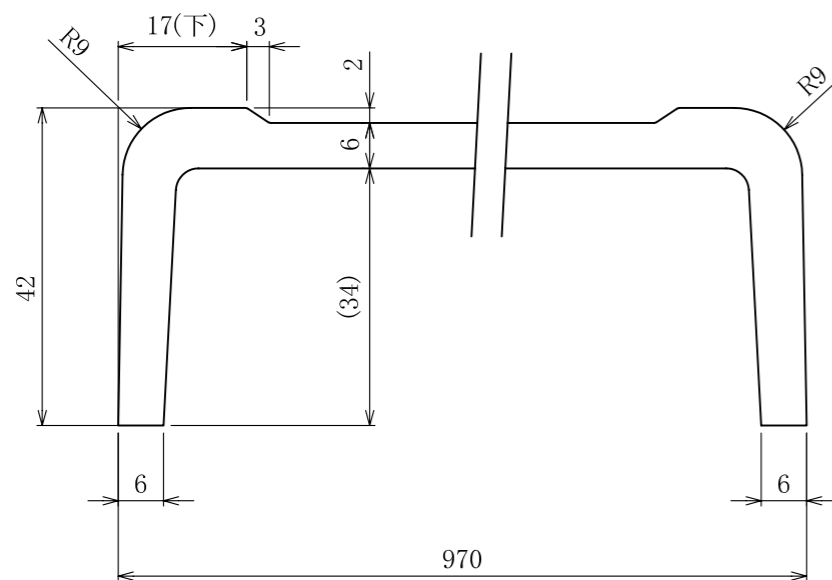

No.	日付	改訂内容	担当
△	.....		.
△	- -		
△	- -		

平面図 S=(1/10)

A-A断面 S=(1/1)

B-B断面 S=(1/1)

C部詳細図 S=(1/1)

図題		営業	検図	作図
SFBカウンター				大城
製品名	縮尺	提出日		
SFBカウンター 6t	1/10,1/1	年 月 日		
		作成日		
		2007年 11月 26日		
吉本産業株式会社			図番	AB-030909a (DD-030909a)