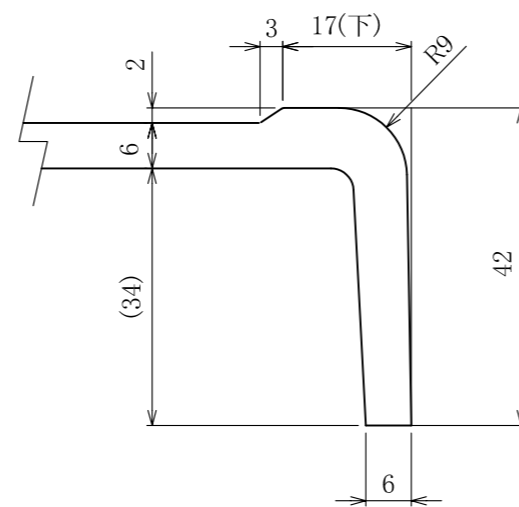

No.	日付	改訂内容	担当
△	.....		.
△	- -		
△	- -		

平面図 S=(1/10)

A-A断面 S=(1/1)

B-B断面 S=(1/1)

C部詳細図 S=(1/1)

図題		営業	検図	作図
SFBカウンター				大城
製品名	縮尺	提出日		
SFBカウンター 6t	1/10,1/1	年 月 日		
		作成日		
		2007年 11月 26日		
吉本産業株式会社			図番	AB-030909a (DD-030909a)